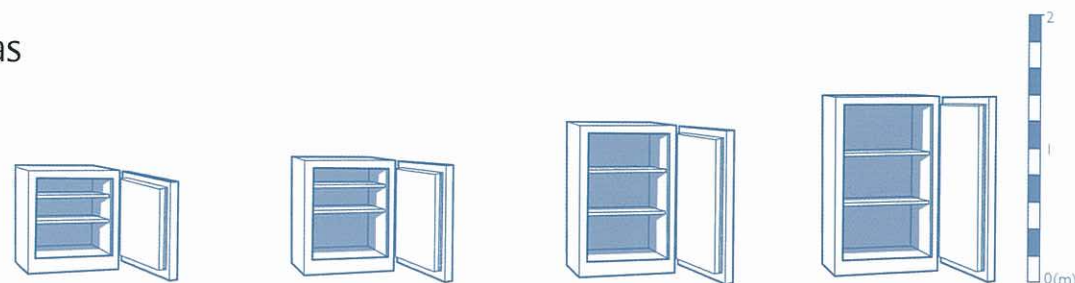

COMPLICE

Características técnicas

Dimensiones (mm)	COMPLICE 10		COMPLICE 20		COMPLICE 40		COMPLICE 80
	Bloc	Empotrar	Bloc	Empotrar	Bloc	Empotrar	Bloc
Alto exterior	360	360	360	360	500	500	630
Ancho exterior	455	455	455	455	455	455	555
Fondo exterior + 45 mm con combinación electrónica Nectra	275	234	355	314	435	394	465
Ancho ext. (puerta abierta 180°)	840	840	840	840	840	840	1040
Fondo ext. (puerta abierta 90°)	685	644	765	724	845	804	975
Alto interior	260	260	260	260	400	400	530
Ancho interior	360	360	360	360	360	360	460
Fondo interior	140	140	220	220	300	300	330
Volumen (litros)	13	13	21	21	43	43	80
Peso (kg)	57	27	66	32	94	45	138

Accesorios interiores y opciones	COMPLICE 10		COMPLICE 20		COMPLICE 40		COMPLICE 80
	Bloc	Empotrar	Bloc	Empotrar	Bloc	Empotrar	Bloc
Tabletas incluidas	1	1	1	1	2	2	3
Cajón deslizante*	-	-	-	-	-	-	4
Tableta deslizante*	-	-	-	-	-	-	4
Cajón deslizante para carpetas*	-	-	-	-	-	-	1
Nº máx. de armarios interiores*	-	-	-	-	-	-	3

Presentación del producto

Las cajas fuertes Complice están disponibles en 4 volúmenes desde 10 hasta 80 litros. Todos los modelos, tanto los bloc como los de empotrar, se integran a cualquier ambiente.