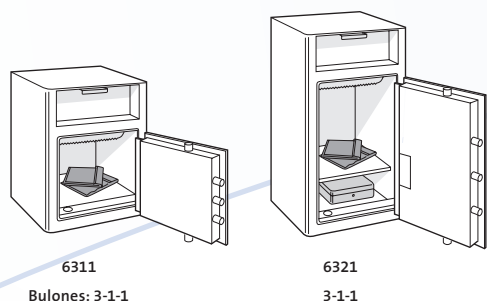

Serie Omega Deposit Caja de cobro

Características

- Disponible en 2 tamaños.
- Envoltorio exterior en acero de 6 mm.
- Puerta de chapa de acero de 10 mm de grosor.
- Cajón superior en forma de Tolda de 80 mm de alto x 265 mm de ancho x 220 mm de fondo.
- Equipado con cerradura de llave de doble pala.
- Se suministra con tornillos y tacos de fijación para su posterior anclaje.
- Bulones de 20 mm de diámetro en la parte superior, inferior y lateral de puerta.

Modelo 6321

6311

Bulones: 3-1-1

6321

3-1-1

Modelo	Dim. exteriores (mm)			Dimensiones interiores (mm)			Peso (kg)	Volumen (litros)	Código	EAN	P. V. P *
	Alto	Ancho	Fondo	Alto	Ancho	Fondo					
6311	455	340	380	240	325	305	54	24	38300085	5055409502094	473 €
6321	700	340	380	480	325	305	74	48	38300086	5055409502100	640 €

* Precios PVP sin IVA.

	Alto	Ancho	Fondo
Dimensiones depósito	80	265	220
Dimensiones puerta 6311	240	270	—
Dimensiones puerta 6321	450	270	—
Fondo maneta	—	—	50